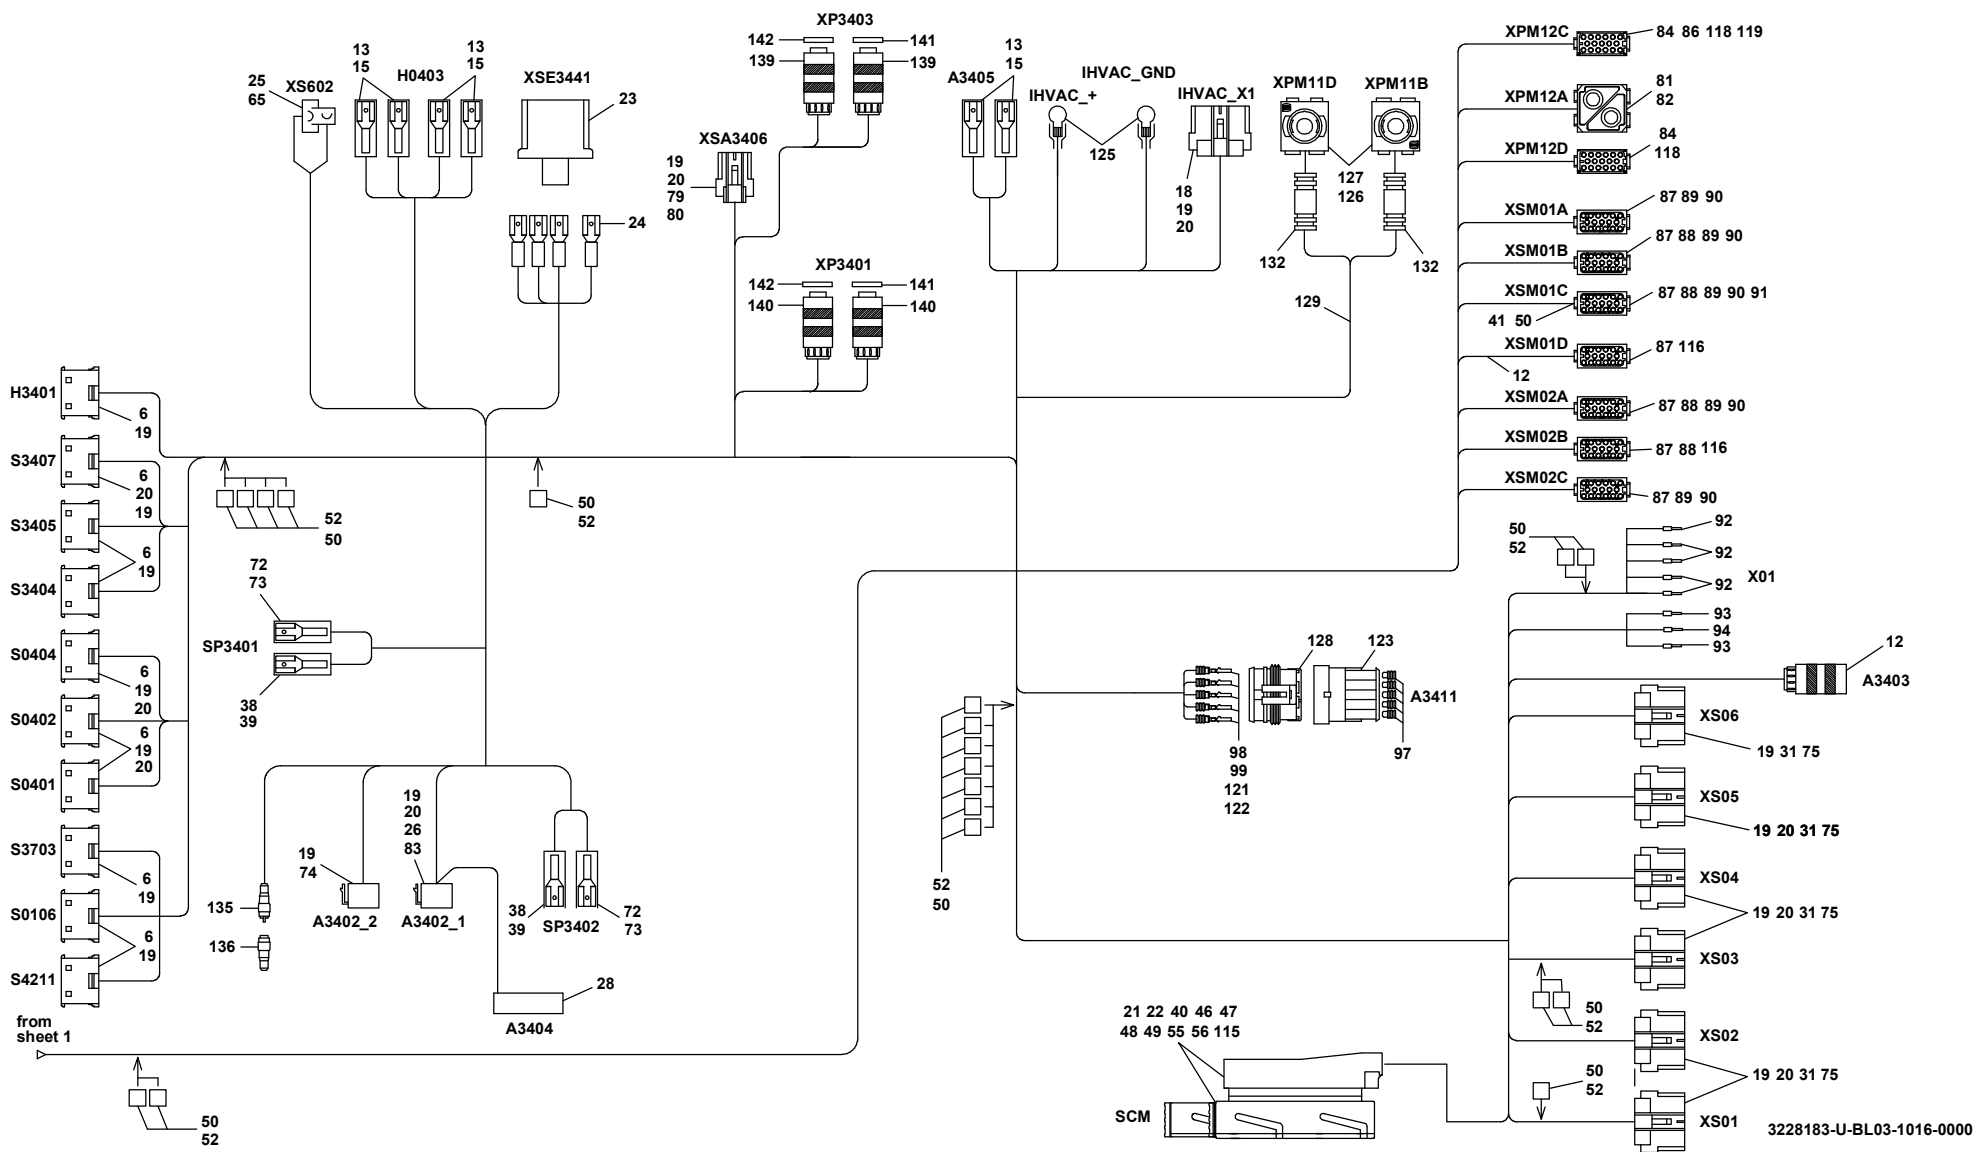

KABELBAUM KRANKABINE LACED WIRING HARNESS CRANE CABIN

BILDTAFEL
PICTORIAL DISPLAY

10.16

3228183-ETL U

3/4

**GMK 5250
BE 630
G 807**

KABELBAUM KRANKABINE LACED WIRING HARNESS CRANE CABIN

BILDТАFEL
PICTORIAL DISPLAY

10.16

3228183-ETL U

4/4

**GMK 5250
BE 630
G 807**